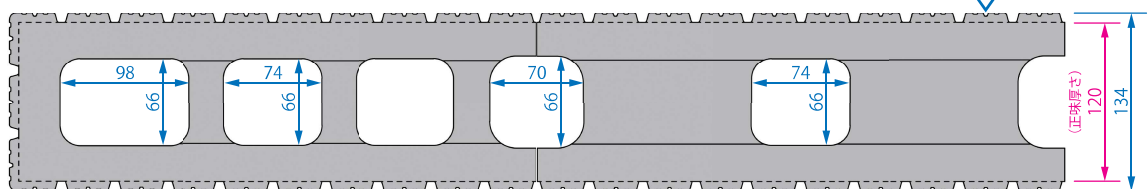

### 経済的

UBEリブと空洞ブロックの中間に位置する化粧ブロックです。

空洞ブロックよりデザイン性があり、UBEリブに比べてリーズナブルな面を併せ持っており、両方のニーズを満たした製品です。

### 意匠性

コンクリート素地をいかした表面に9本のラインを施した、シャープで軽快感のある化粧ブロックです。

突起部に深さの異なる3本の溝を入れることで、単調になりやすい表面に表情を持たせたオリジナルデザインです。

### 機能性

従来製品に比べてブロック穴の径を大きく取ることで、ブロック上に設置するさまざまなフェンスの支柱に対応可能です。

ブロックの正味厚さも120mmを確保しており、強度面や安全性においても心配ありません。

突起部詳細図

深さの異なる3本の溝

[コーナー]

[基本横筋兼用]