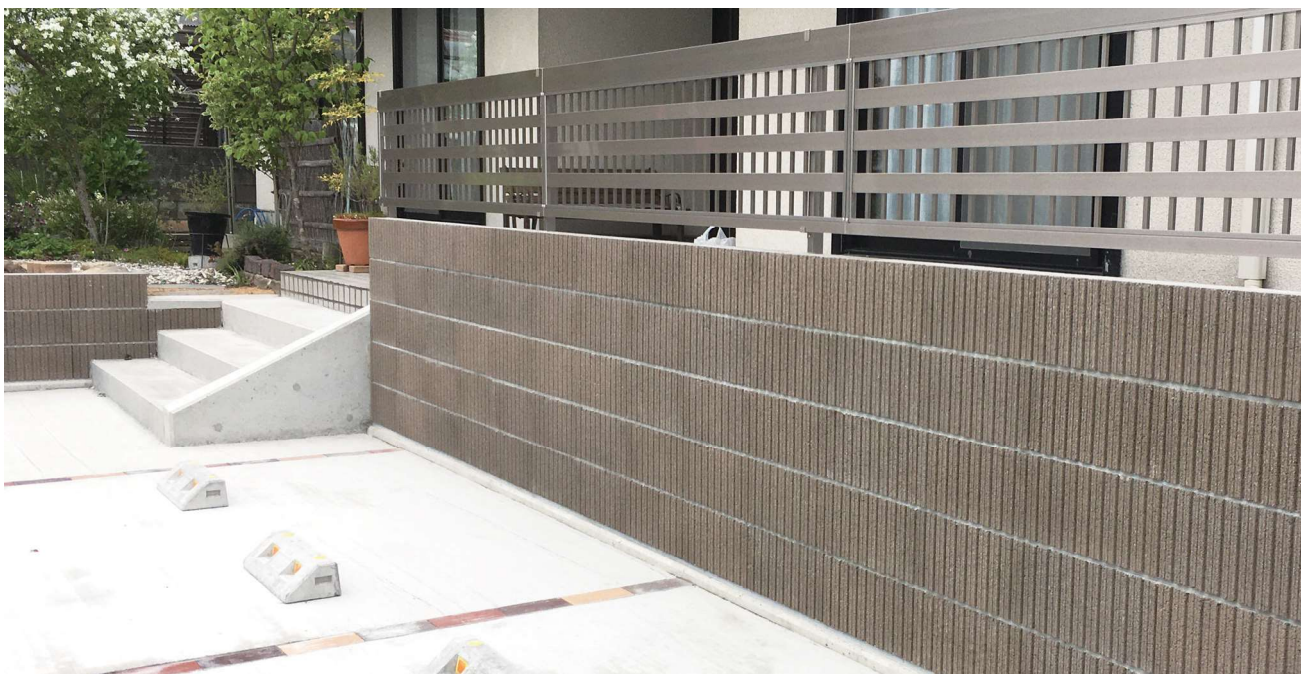

サンドブラウン

サンドブラウン

グレー

サンドブラウン

カラーバリエーション

グレー

サンドブラウン

規格寸法図・価格

名称	両面・基本横筋兼用	両面・コーナー
サンズリット		
規格寸法(L×H×W)(mm)※	400×190×134	400×190×134
重量	13.0 kg/個	12.5 kg/個
使用個数	12.5 個/m ²	12.5 個/m ²
本体価格(税別)	580 円/個	670 円/個

※長さ400mmはつき合せの調整寸法です。(実寸法は、398mmです。)