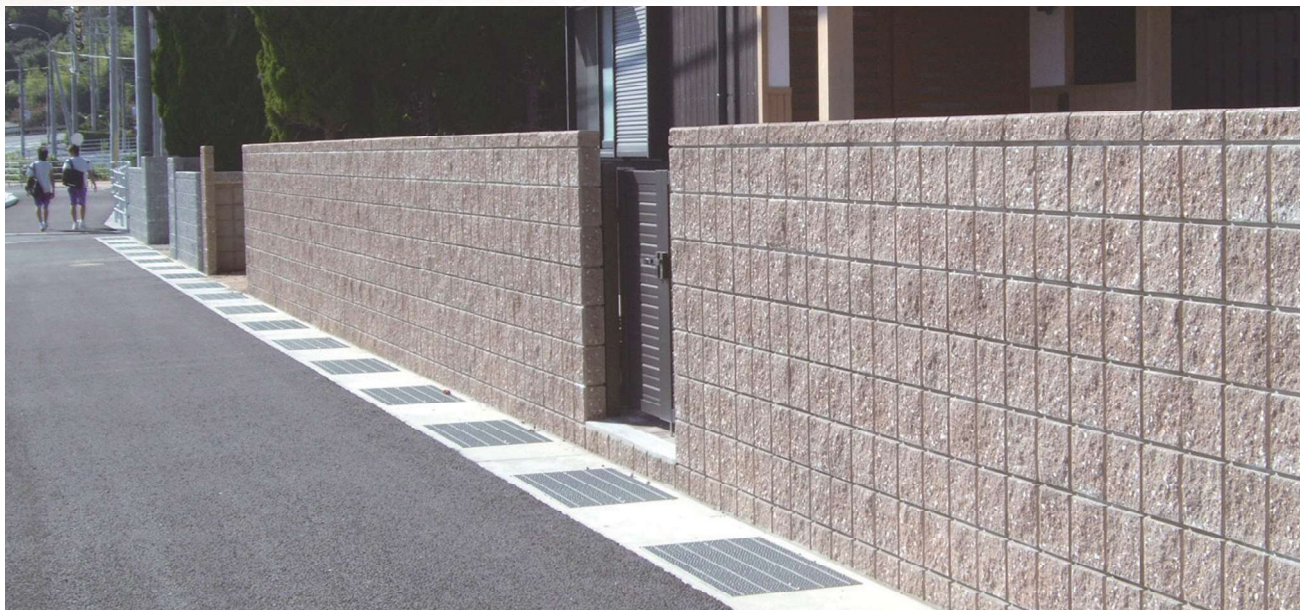

# UBEリブ 15-1LW

組積用  
150幅

スプリット  
加工

1本  
ライン

ブラウン

黒ミカゲ

ブラウン

## 規格寸法図・価格

名称	15-1LW (両面・基本横筋兼用)	15-1LWC (両面・コーナー)
<b>UBEリブ 15-1LW</b>		
規格寸法(L×H×W)(mm) (※)	400×190×150	400×190×150
重量	17.0 kg/個	17.0 kg/個
使用個数	12.5 個/m <sup>2</sup>	12.5 個/m <sup>2</sup>
本体価格 (税別)	970 円/個	1,120 円/個