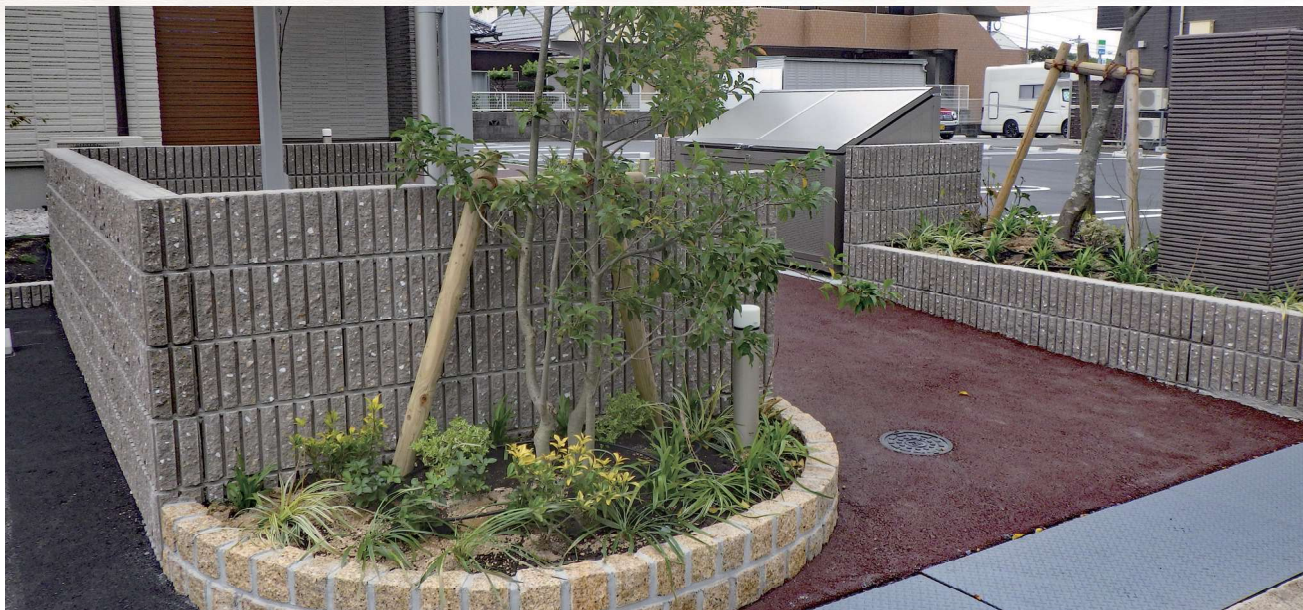

UBEリブ 15-7LW

組積用
150幅

スプリット
加工

7本
ライン

ブラウン

ブラウン

黒ミカゲ

カラーバリエーション

黒ミカゲ

ブラウン

ライトブラウン

関連製品

UBEリブ 笠木

※ 詳しくは P.14 をご覧ください。

規格寸法図・価格

名称	15-7LW (両面・基本横筋兼用)	15-7LWC (両面・コーナー)
UBEリブ 15-7LW		
規格寸法(L×H×W)(mm) (※)	400×190×150	400×190×150
重量	16.5 kg/個	16.5 kg/個
使用個数	12.5 個/m ²	12.5 個/m ²
本体価格 (税別)	970 円/個	1,120 円/個