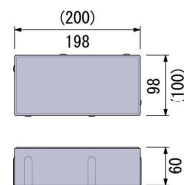

C09・C11・C12

カラーバリエーション

規格寸法図

ST-N型 (98×198×60)

※ () 内は、目地込み標準割付寸法です。

価格

名称	形状	規格寸法 L×H×T (mm)	使用個数	本体価格 (税別)	備考
コレクション (非透水)	ST-N型	98×198×60	50.0個/㎡	4,500円/㎡	90円/個