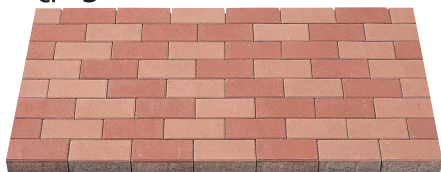

混色のバリエーション

**Brown** ブラウン

CP-1

C02 : C03 = 1 : 1

CP-2

C01 : C02 : C03 = 3 : 2 : 1

CP-3

C01 : C02 : C03 = 1 : 2 : 3

CP-4

C01 : C02 : C03 : C06 = 2 : 1 : 2 : 1

**Earth Red** アースレッド

CP-5

C05 : C06 = 1 : 1

CP-6

C04 : C05 : C06 = 4 : 1 : 1

CP-7

C04 : C05 : C06 = 1 : 1 : 4

CP-8

C05 : C06 : C03 = 1 : 2 : 1

**Purple** パープル

CP-9

C08 : C09 = 1 : 1

CP-10

C07 : C08 : C09 = 3 : 2 : 1