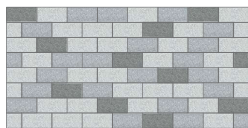

シルキーストーン 絹の石畳

- ・ブロック表面に異なる粒径の化粧骨材が自然な雰囲気で浮かび上がることで、絹のように繊細で優雅な表情を造ります。
- ・優しい風合いの6色で、日本の四季を色彩に表現しました。

雪(SS04)・雲(SS05)・炭(SS06)

混色のバリエーション

SP-1

月:雪 = 1:1

SP-2

草:雲 = 1:1

SP-5

月:雪:雲 = 1:1:1

SP-6

雪:雲 = 1:1

SP-3

花:月:雪 = 1:1:1

SP-4

雪:雲:炭 = 3:2:1

SP-7

花:雪 = 1:1

SP-8

雲:炭 = 1:1

カラーバリエーション

花(SS01)

月(SS02)

草(SS03)