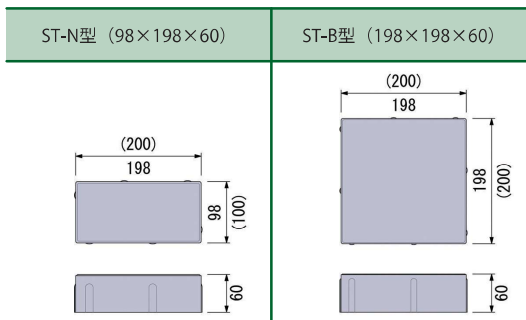

雪(SS04)

雲(SS05)

炭(SS06)

規格寸法図

価格

名称	形状	規格寸法L×H×T (mm)	使用個数 (個/㎡)	本体価格 (税別)	備考
シルキーストーン (非透水)	ST-N型	98 × 198 × 60	50.0個/㎡	5,800円/㎡	116円/個
	ST-B型	198 × 198 × 60	25.0個/㎡	5,800円/㎡	232円/個

受注生産品