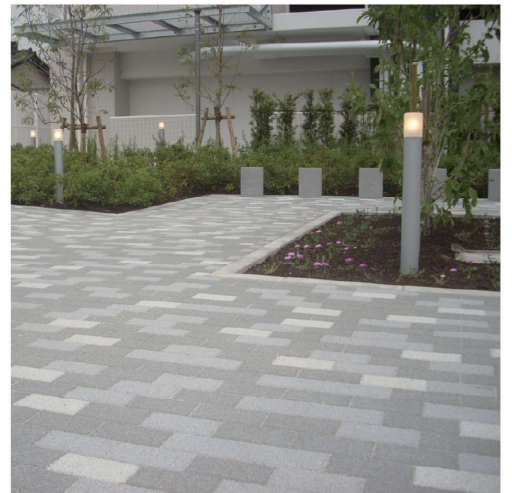

ILB[®] シルキーストーン 絹の石畳

■ 機石調仕上げ ■ 非透水製品 ■ 透水製品

■ ブロック表面に異なる粒径の化粧骨材が自然な雰囲気で浮かび上がることで、絹のように繊細で優雅な表情を造ります。

■ 機能が異なる2種類の製品をラインナップ。

● 日本の四季を色彩に表現しました

日本の街並に調和する
優しい風合いの花・月・草・雪・雲・炭の6色を揃えました。
風景になじむ色合いで色彩を繊細で上品に表現できます。

● ST-L型 雪 (SS04)・雲 (SS05)・炭 (SS06)

■ 学校法人山口県桜ヶ丘学園 (周南市)

● ST-L型 雪 (SS04)・雲 (SS05)・炭 (SS06)

■ 萩市総合福祉センター (萩市)

● ST-L型 花 (SS01)・月 (SS02)・雪 (SS04)

■ 厚狭地区複合施設 (山陽小野田市)

● ST-N型 月 (SS02)・雪 (SS04)・雲 (SS05)

■ 沢之町某住宅 (大阪府)

● ST-L型 雪 (SS04)・雲 (SS05)・炭 (SS06)

■ 下関市教育センター (下関市)

カラーバリエーション

※ 製品の色につきましては、印刷のため色合い等が実際と異なる場合があります。

花 (SS01)

月 (SS02)

草 (SS03)

雪 (SS04)