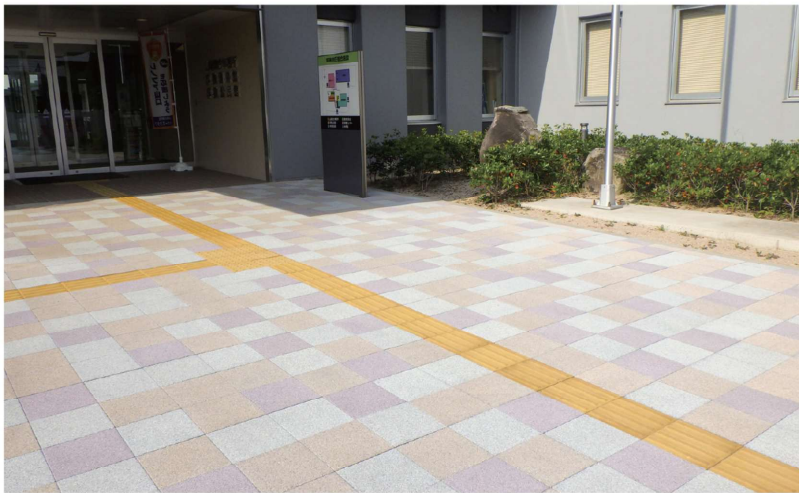

ILB[®] シルキーストーン 絹の石畳

■ 機石調仕上げ ■ 非透水製品 ■ 透水製品

■ ブロック表面に異なる粒径の化粧骨材が自然な雰囲気で浮かび上がることで、絹のように繊細で優雅な表情を造ります。

■ 機能が異なる2種類の製品をラインナップ。

● 日本の四季を色彩に表現しました

日本の街並に調和する
優しい風合いの花・月・草・雪・雲・炭の6色を揃えました。
風景になじむ色合いで色彩を繊細で上品に表現できます。

● ST-L型 雪 (SS04)・雲 (SS05)・炭 (SS06)

■ 学校法人山口県桜ヶ丘学園 (周南市)

● ST-L型 雪 (SS04)・雲 (SS05)・炭 (SS06)

■ 萩市総合福祉センター (萩市)

● ST-L型 花 (SS01)・月 (SS02)・雪 (SS04)

■ 厚狭地区複合施設 (山陽小野田市)

● ST-N型 月 (SS02)・雪 (SS04)・雲 (SS05)

■ 沢之町某住宅 (大阪府)