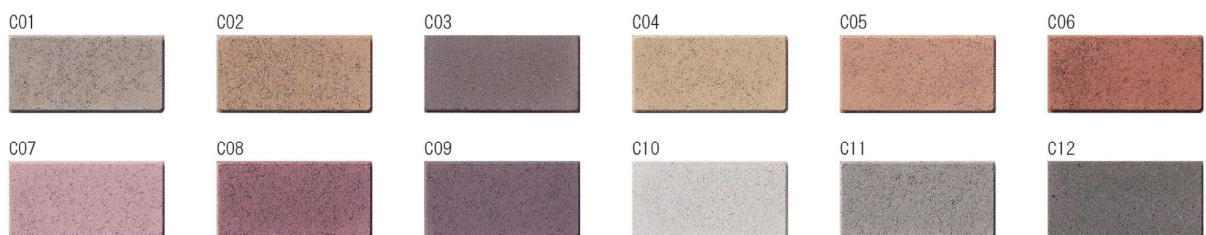

● S T-N型 C10・C11・C12

■ 中央町ポケットパーク（宇部市）

● S T-N型 C01・C02・C03

■ 道の駅「センザキッチン」（長門市）

カラーバリエーション

※ 製品の色につきましては、印刷のため色合い等が実際と異なる場合があります。

コレクション

アンティック

ブロック形状・寸法 / パターン例 ▶ P04

コレクション

Mixed Color Variation

混色のパリエーション

打ち放し仕上げ

非透水製品

Brown ブラウン

Earth Red アースレッド